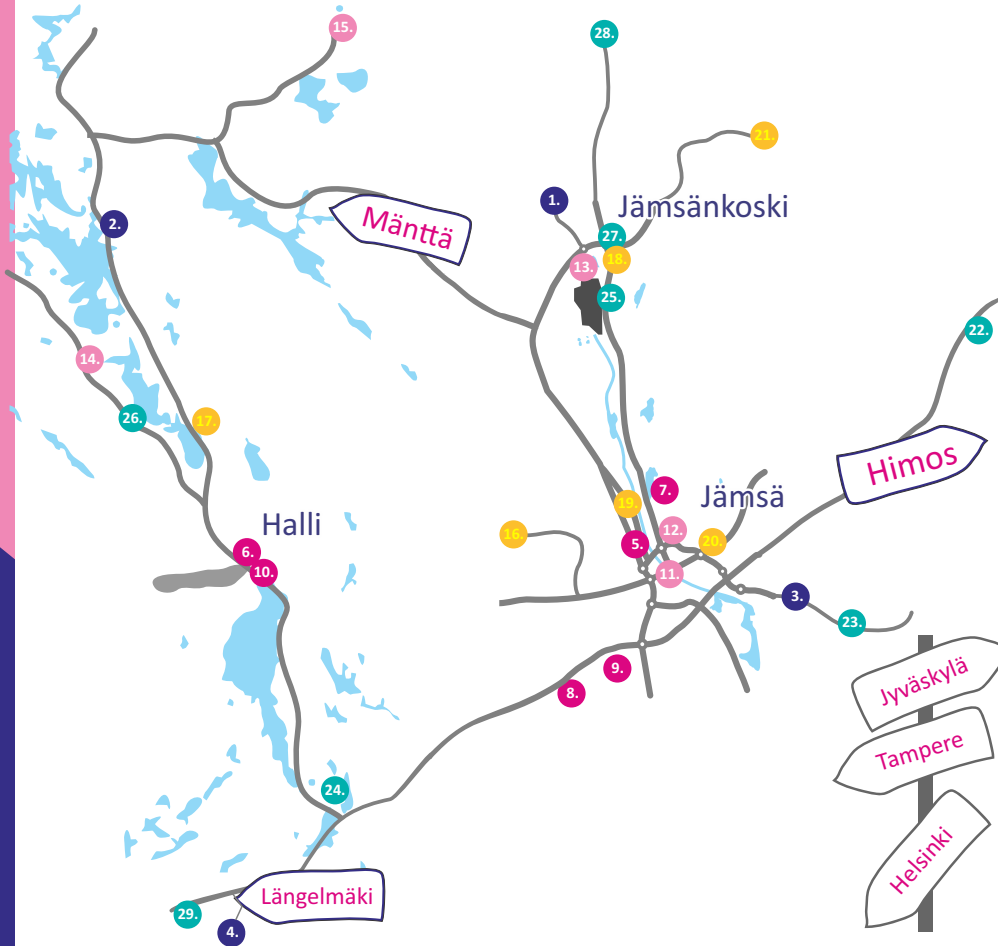

Kulttuurikartta

Tervetuloa kulttuurikierrokselle Himos-Jämsään!
Lue QR-koodi puhelimesi ja avaa verkkokartta,
josta löydät lisätietoa kohteista.

KOTISEUTUMUSEOT

1. Aarresaaren kotiseutumuseo
2. Kuoreveden kotiseutumuseo
3. Pälämäen kotiseutumuseo
4. Längelmäen kotiseutumuseo